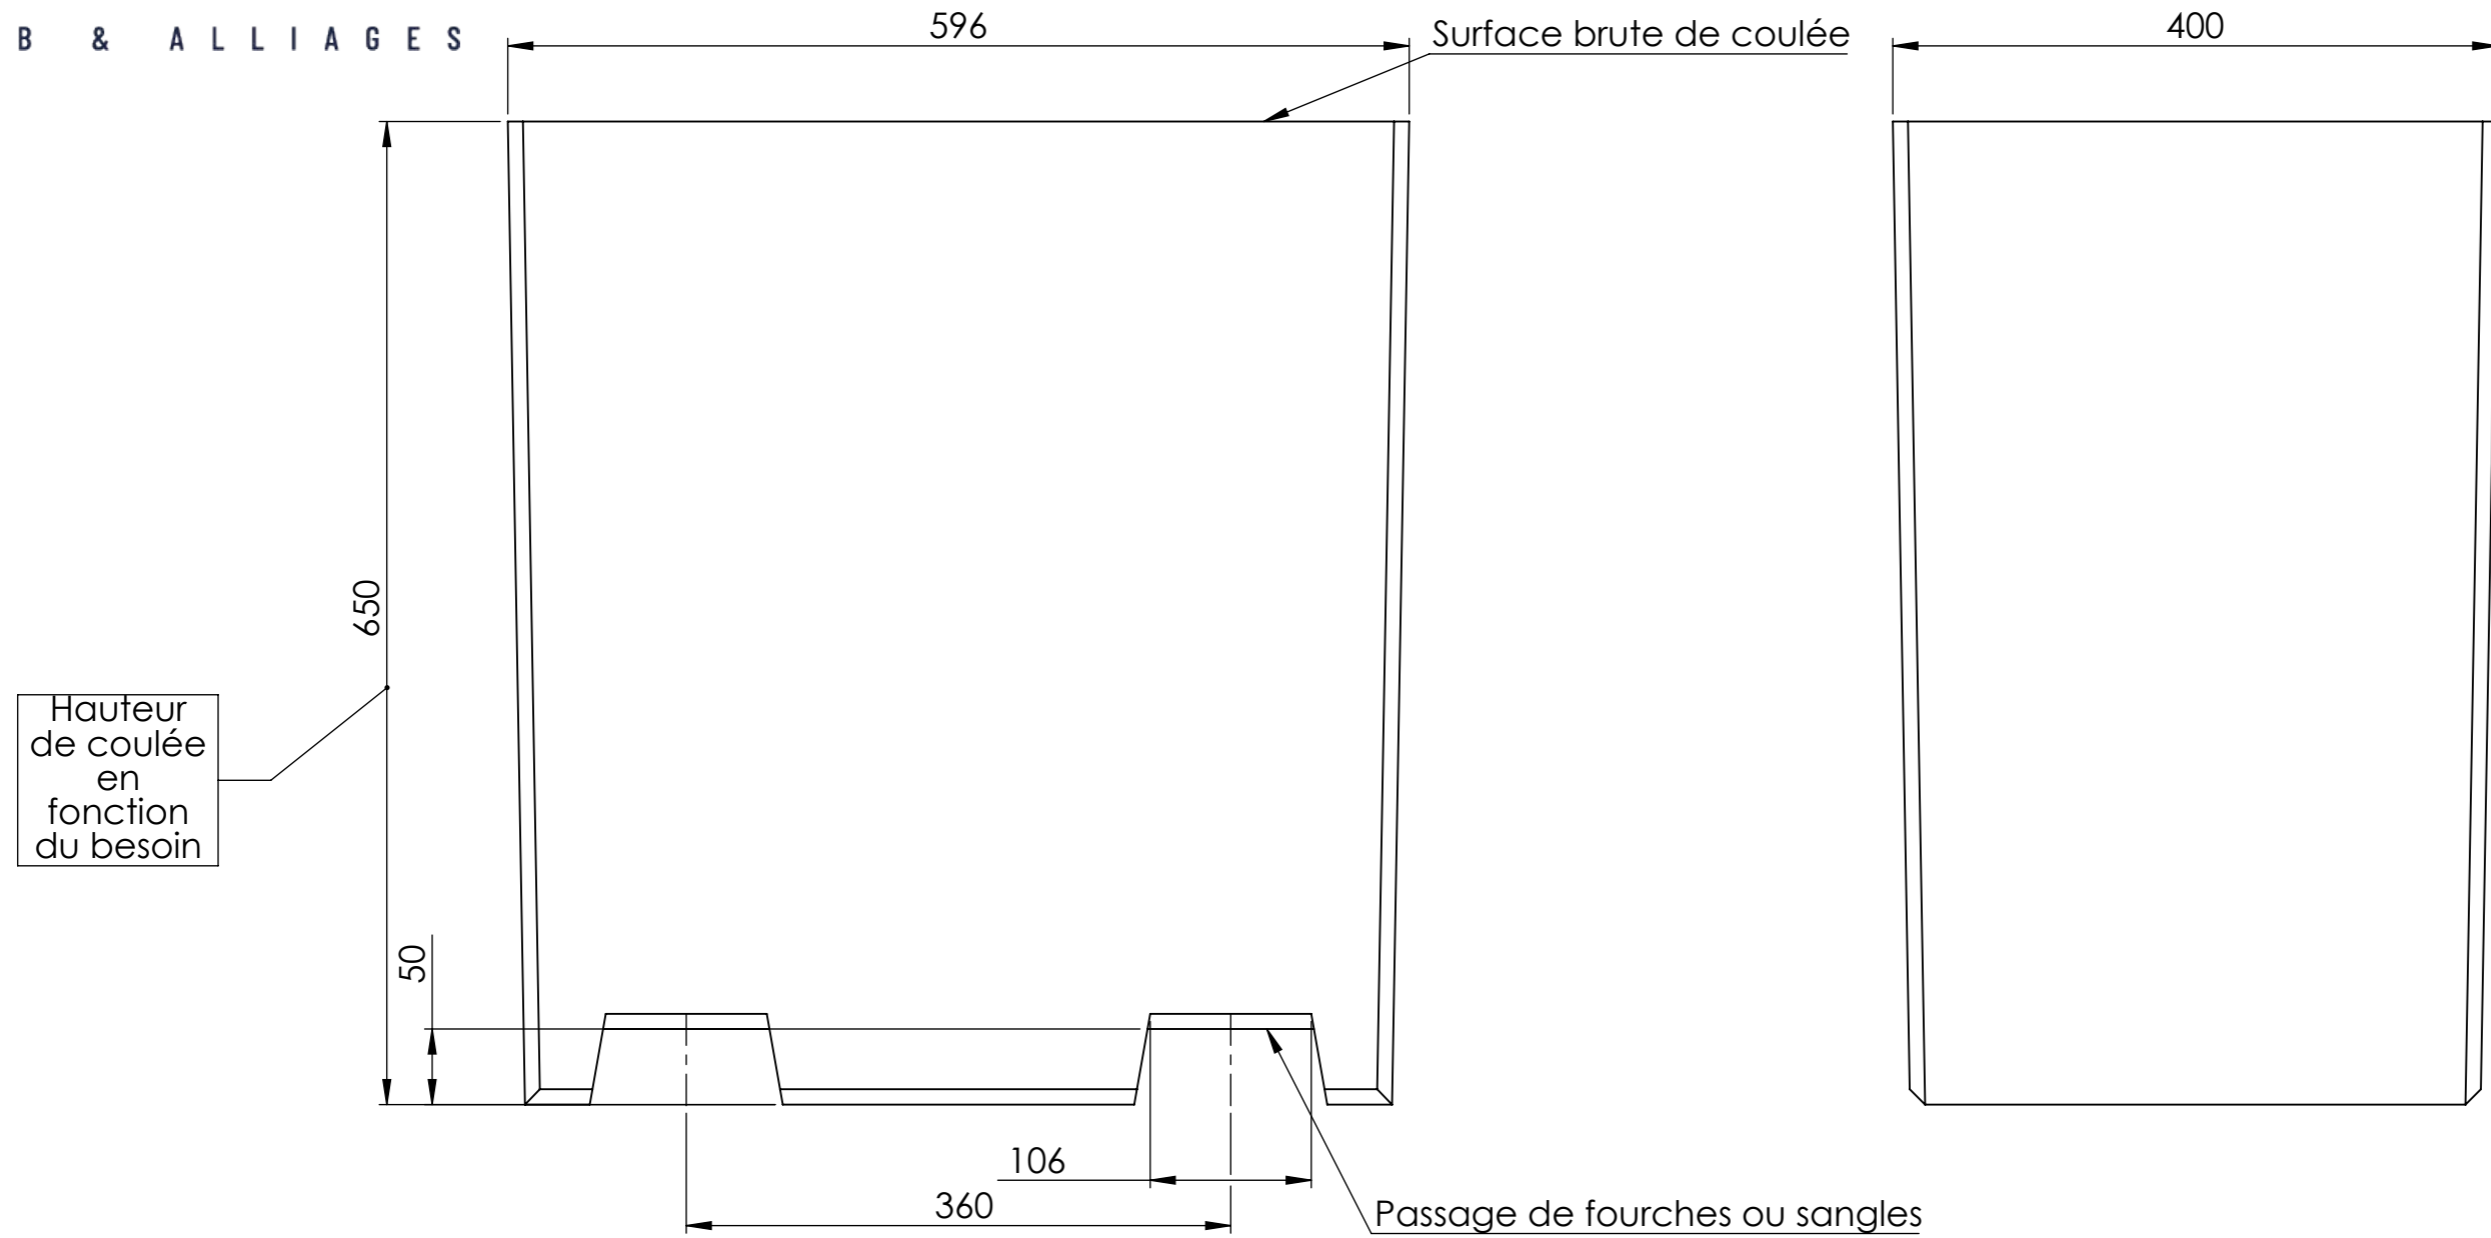

## Lest avec encoches

P L O M B & A L L I A G E S

**Masse :** 200 à 1600 kg  
**Matière :** Pb 0 à 10% Sb  
**Code article :** 84994001